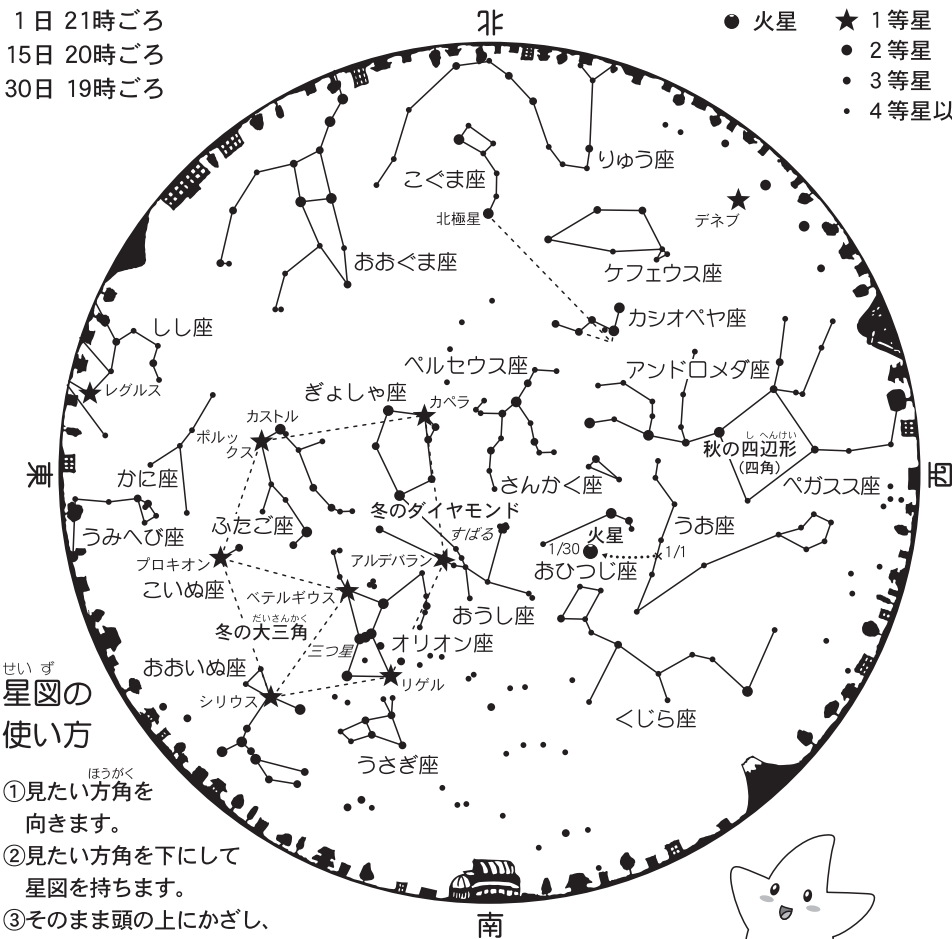

1月の星空

1日 21時ごろ
15日 20時ごろ
30日 19時ごろ

星図の使い方

- ① 見たい方向を向きます。
- ② 見たい方向を下にして星図を持ちます。
- ③ そのまま頭の上にかざし、星空と見くらべます。

“冬のダイヤモンド”は実際の空ではとても大きく広がっているよ!

惑星

天頂火星…0等級。昨年10月6日の地球最接近の頃ほどではないが、冬の1等星たちに引けを取らない明るさ。

主な1等星

- 天頂カペラ[ぎよしゃ座]…高く昇り黄色く光る。明るく自立つ。
- 天頂アルデバラン[おうし座]…赤っぽい色。そばに「すばる」がある。
- 南東ベテルギウス[オリオン座]…オリオンの三つ星と共に目立つ。赤っぽい色。
- 南東リゲル[オリオン座]…ベテルギウスから三つ星を挟み反対側。青白い。
- 南東シリウス[おおいぬ座]…星座の星で最も明るい(約-1.5等級)。
- 東プロキオン[こいぬ座]…ベテルギウス、シリウスと“冬のダイヤモンド”を形作る。
- 東ポルクス[ふたご座]…ふたごの弟。

星空カレンダー 2021

今年の主な天文現象を簡単にまとめました。詳しい内容や載せきれない天文現象は毎月プラネタリウムでお話ししていますので、ぜひ聞きにきてくださいね!

- **1月** 3~4日 しぶんぎ座流星群
  24日 水星が東方最大離角 (夕方西の空で見やすい)
- **3月** 4日 火星とすばるが最接近
- **4月** 17日 月と火星が大接近
- **5月** 5~6日 みずがめ座流星群
  17日 水星が東方最大離角
  26日 スーパームーン
  皆既月食 久喜で見られる時刻
  欠け始め…18:44ごろ
  食の最大…20:18ごろ
  欠け終わり…21:52ごろ
- **6月** 12~13・20日 木星のガリレオ衛星相互食 (互いに隠し合う)
- **8月** 2日 土星が衝 (一晩中見やすい)
  12~13日 ペルセウス座流星群
  20日 木星が衝
  9・22・23日 木星のガリレオ衛星相互食
- **10月** 8~9日 10月りゅう座流星群
  21~22日 オリオン座流星群
  30日 金星が東方最大離角
- **11月** 17~18日 しし座流星群
  19日 部分月食 (皆既月食に近い・月出帯食) 久喜で見られる時刻
  月の出…16:27(すでに欠けている)
  食の最大…18:02ごろ(食分0.97)
  欠け終わり…19:47ごろ
- **12月** 4日 金星が最大光度 (-4.7等級)
  13~15日 ふたご座流星群

日の出

1月1日	6:51(初日の出)
15日	6:51
30日	6:43

日の入

1月1日	16:38
15日	16:51
30日	17:06

こよみ

- 1月1日 元日
- 3~4日 しぶんぎ座流星群
- 5日 小寒
- 6日 下弦
- 11日 成人の日
- 13日 新月
- 20日 大寒
- 21日 上弦 月と火星が接近 (夕方~宵の天頂~西の空)
- 24日 水星が東方最大離角 (夕方西の空で見やすい)
- 29日 満月