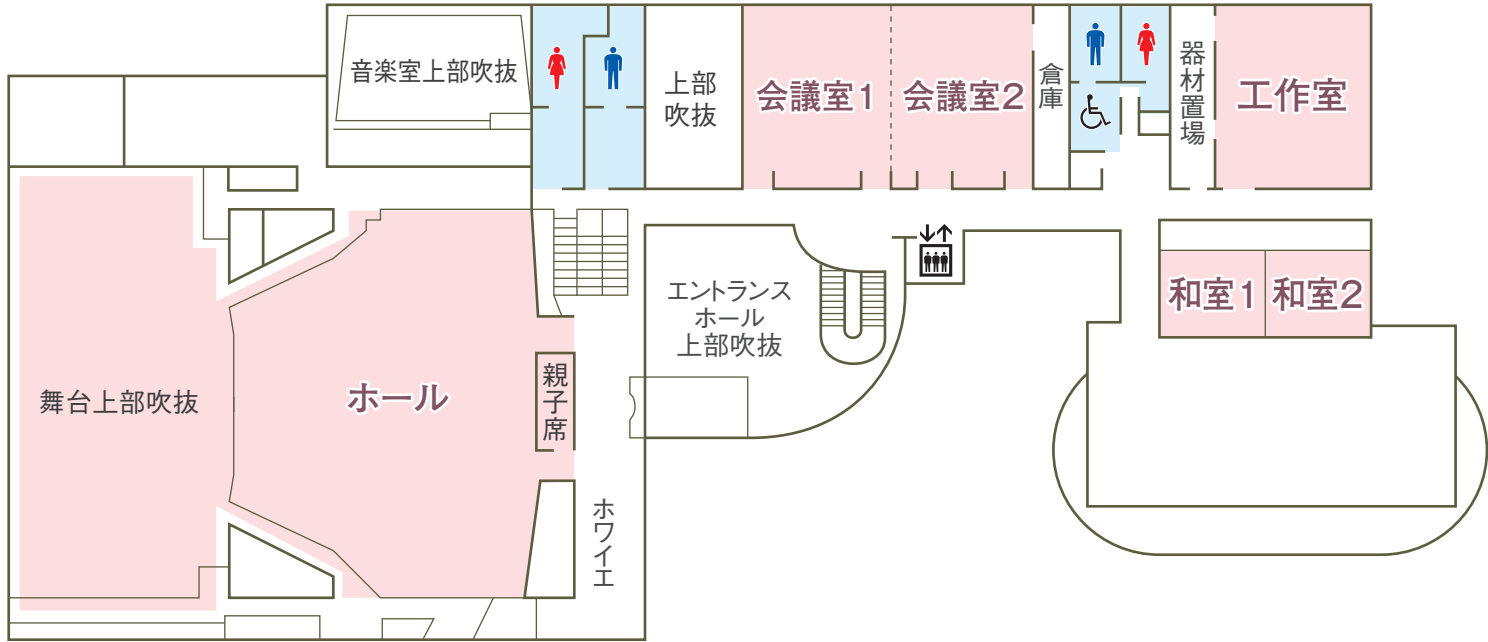

栗橋文化会館
フロアマップ

2F

1F