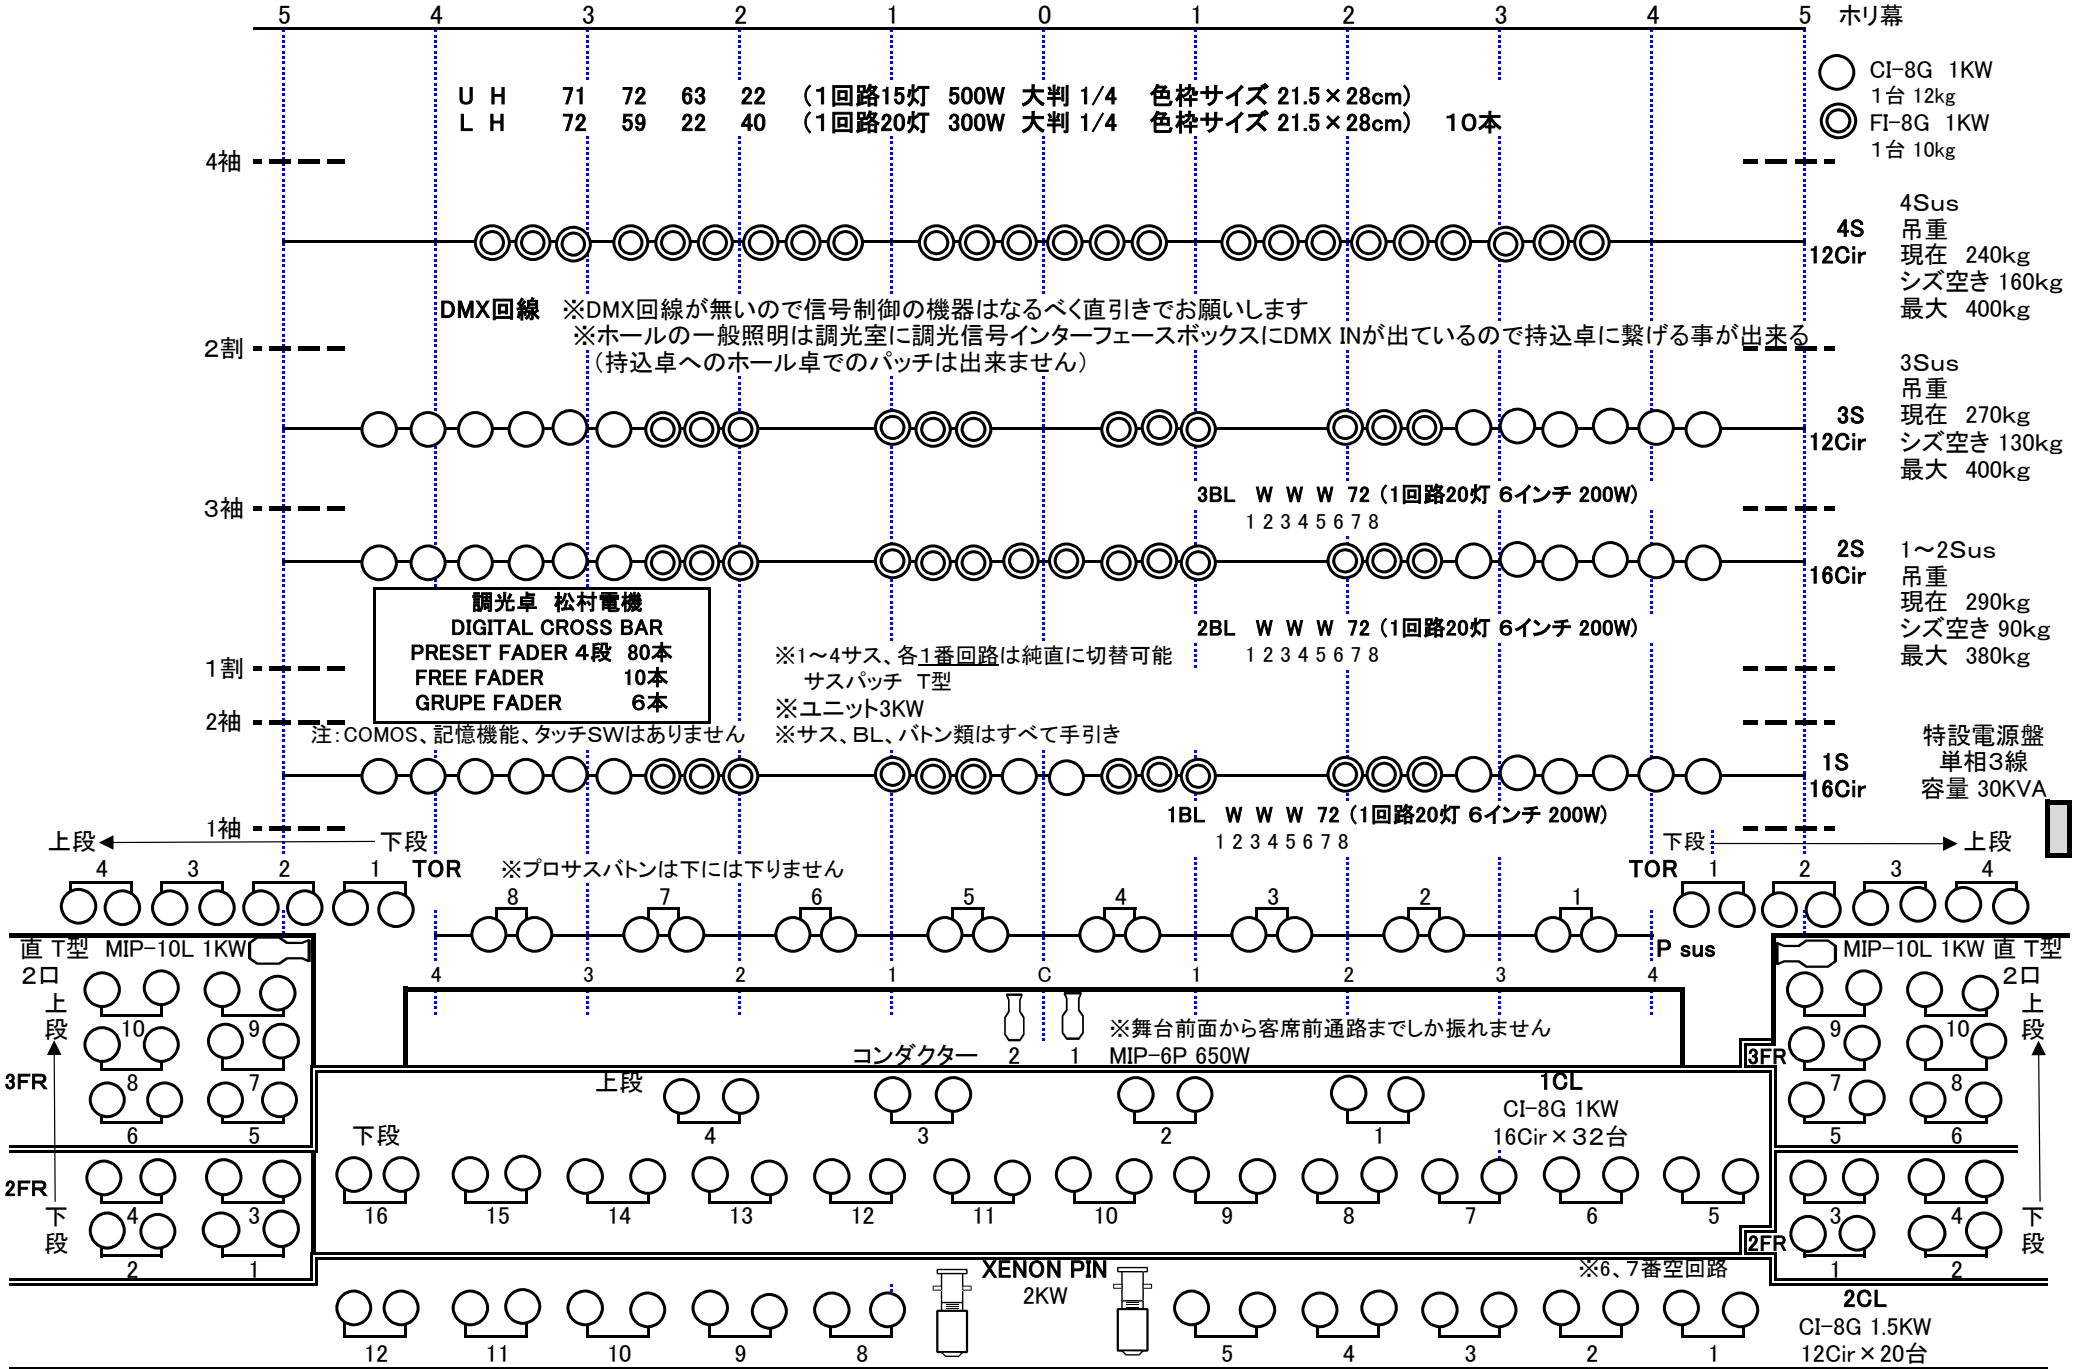

大ホール 照明回路図

久喜総合文化会館大ホールステージ回路図