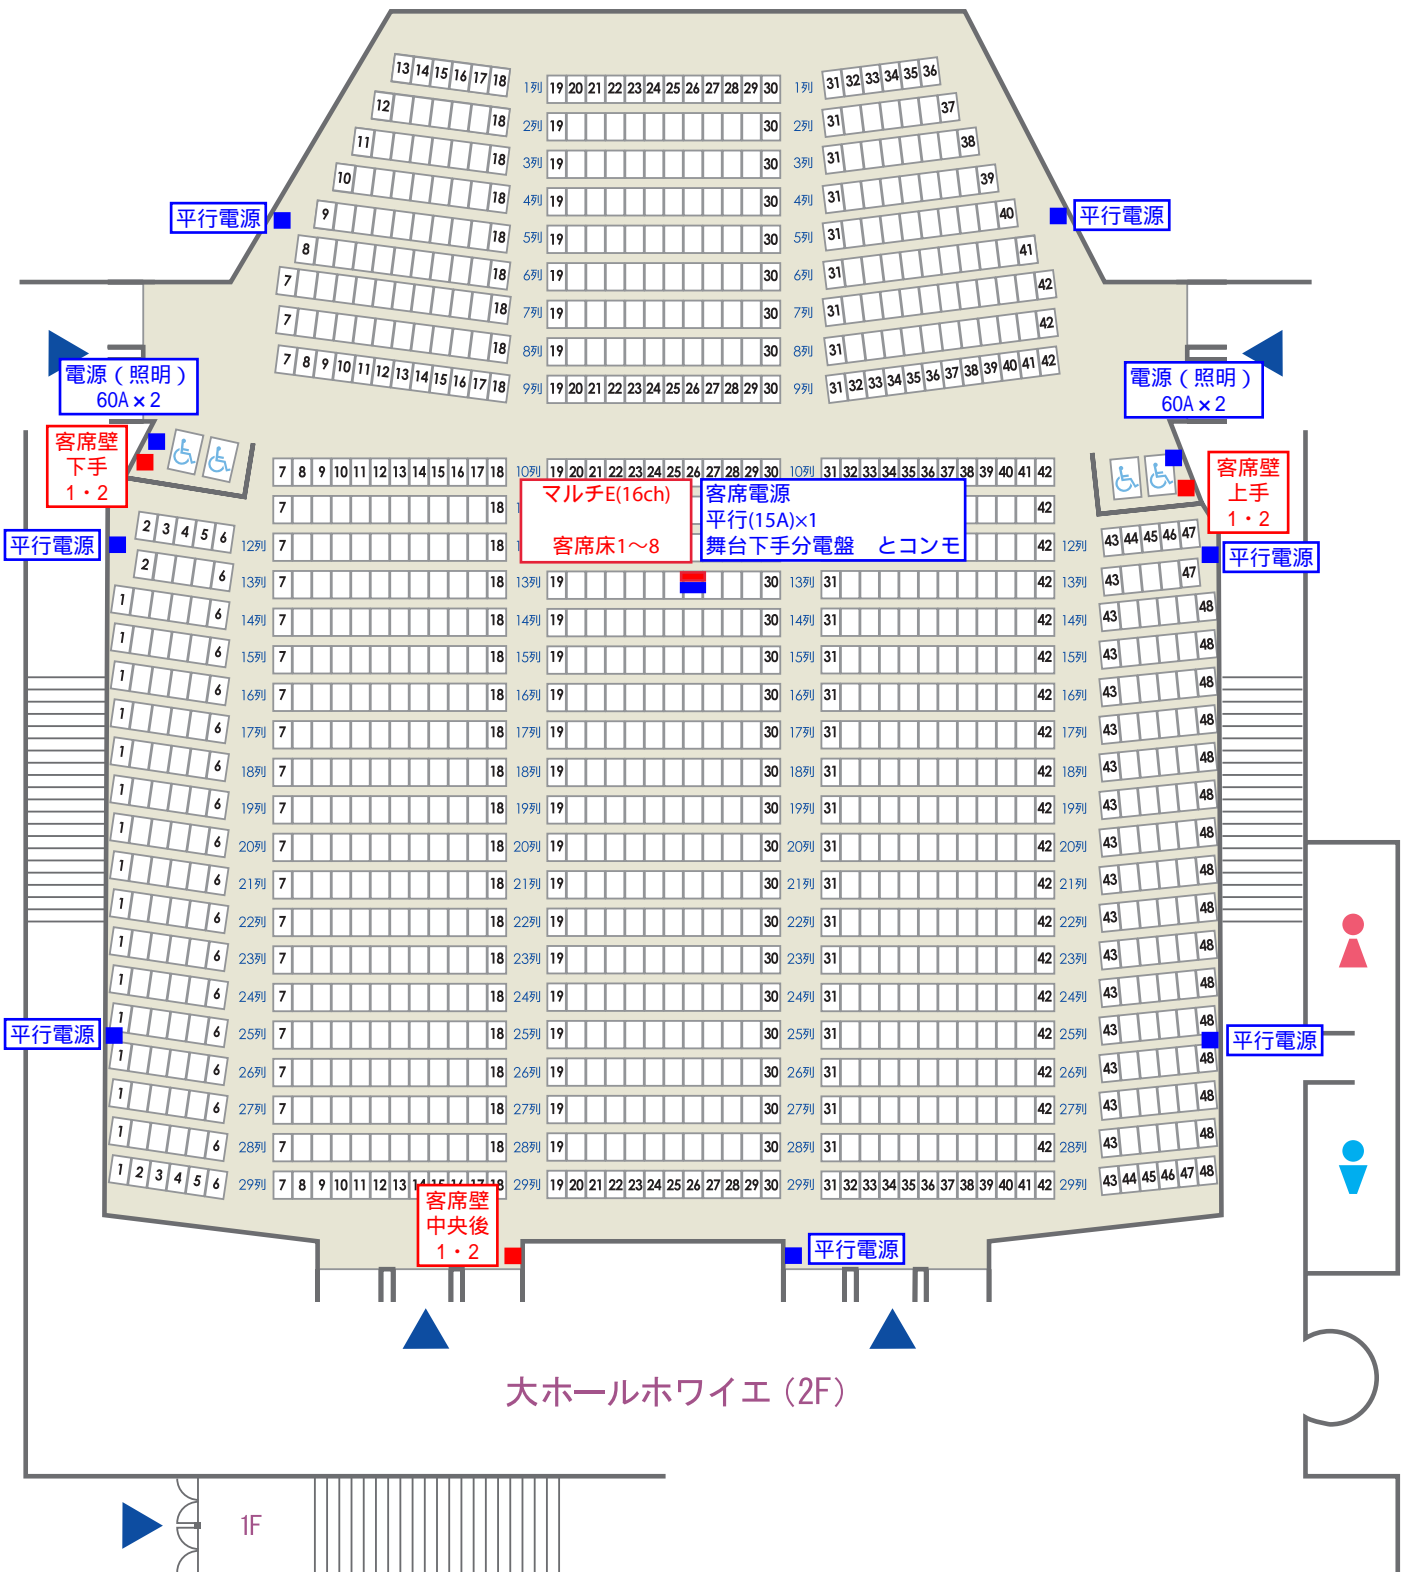

# 久喜総合文化会館 大ホール客席音響回線

ステージ

大ホール 総席数：1,218席（普通座席：1,214席／車椅子席：4席）