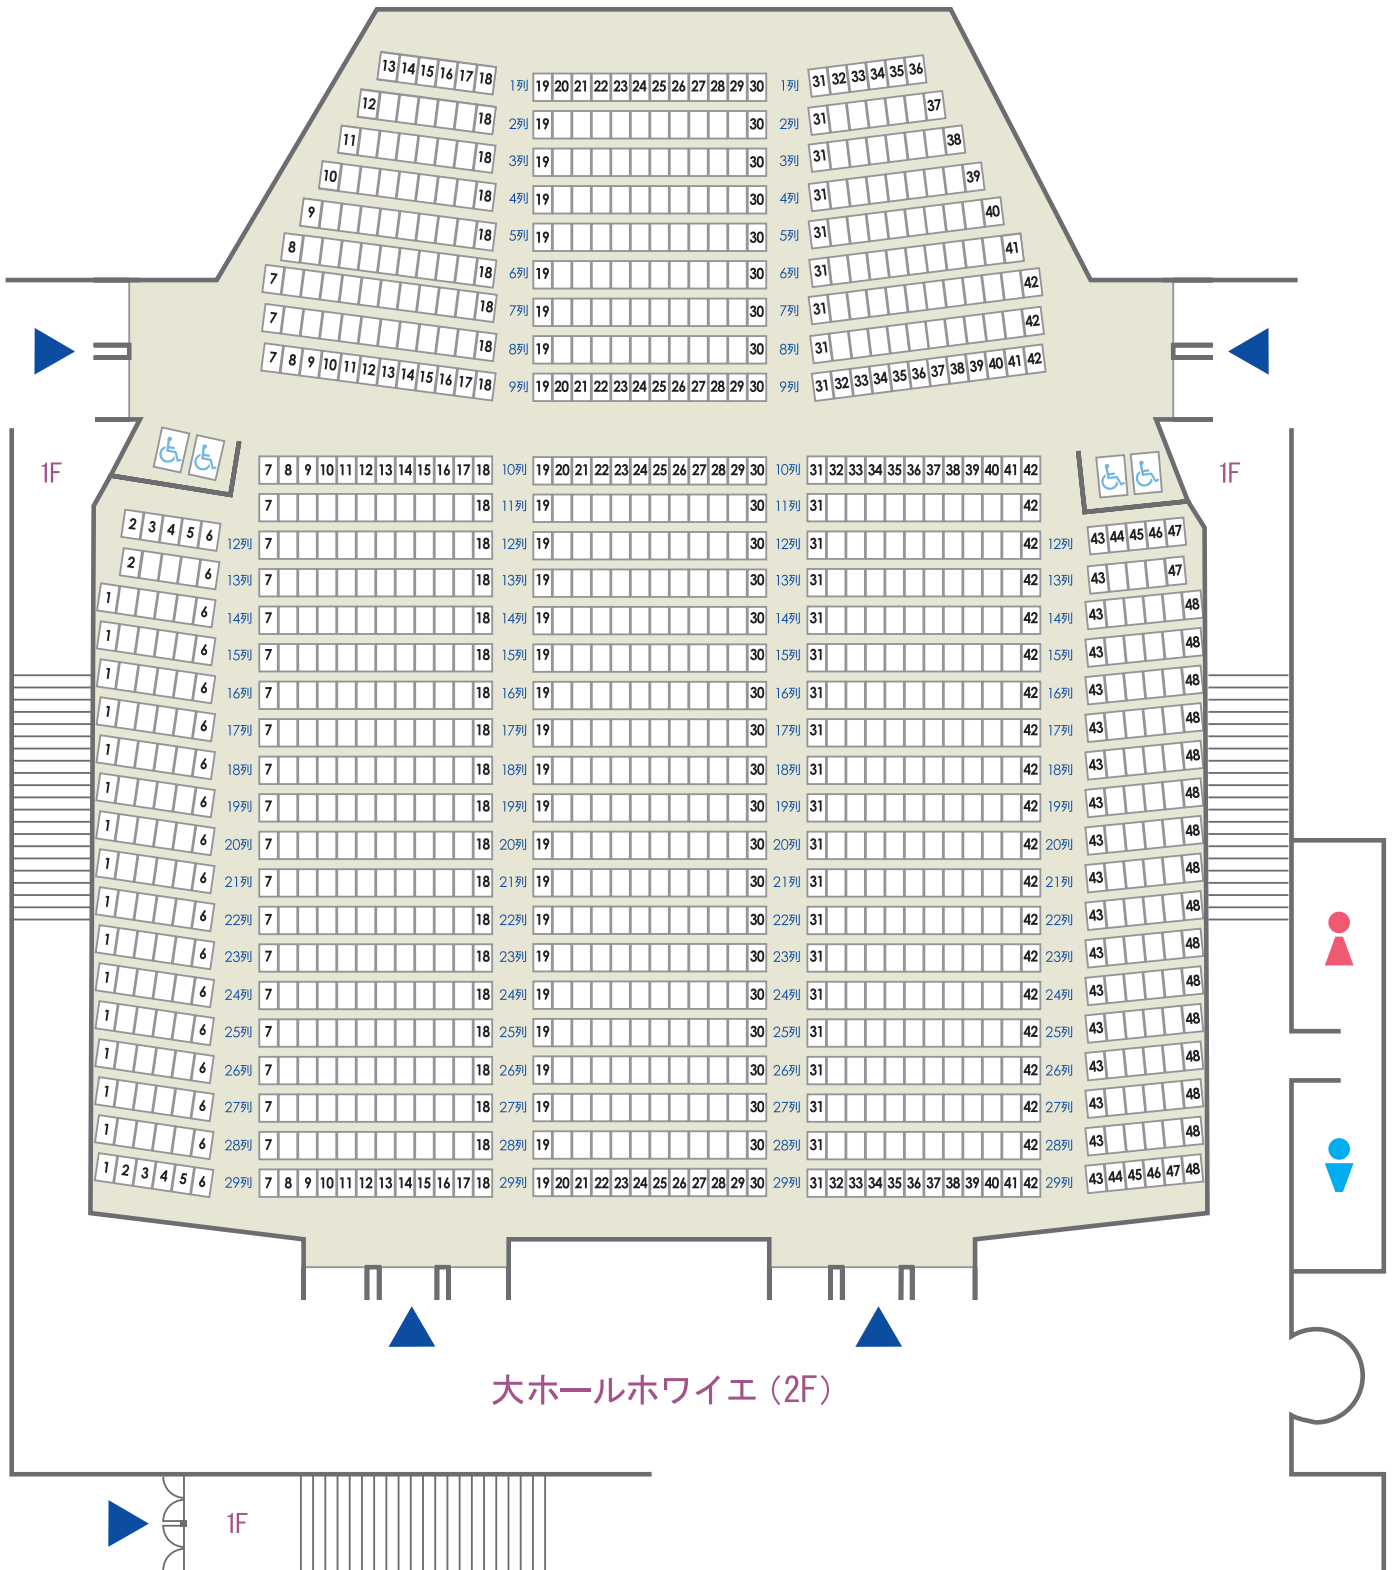

久喜総合文化会館

大ホール座席表

ステージ

大ホール 総席数：1,218席（普通座席：1,214席／車椅子席：4席）