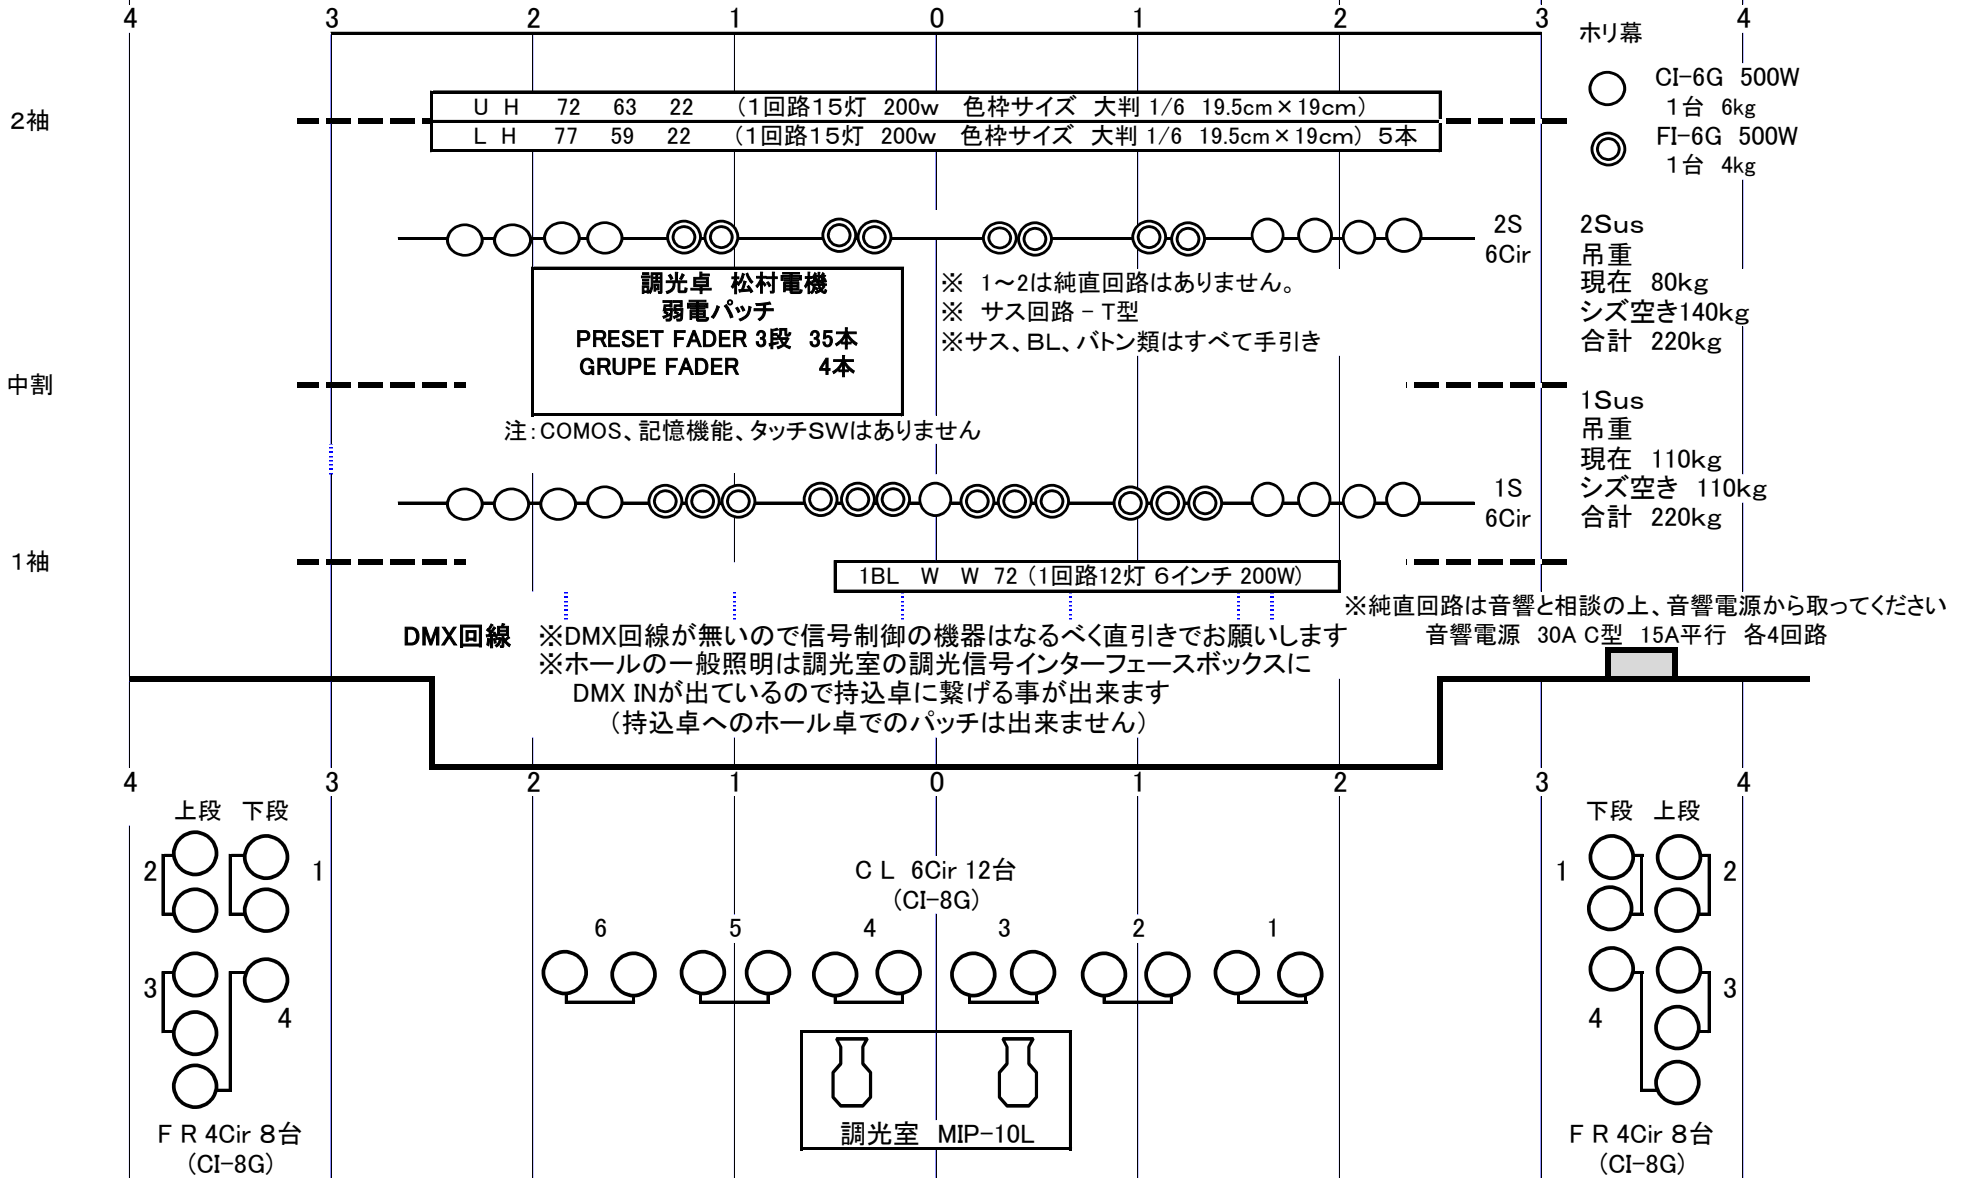

小ホール 照明回路図

久喜総合文化会館小ホールステージ回路図