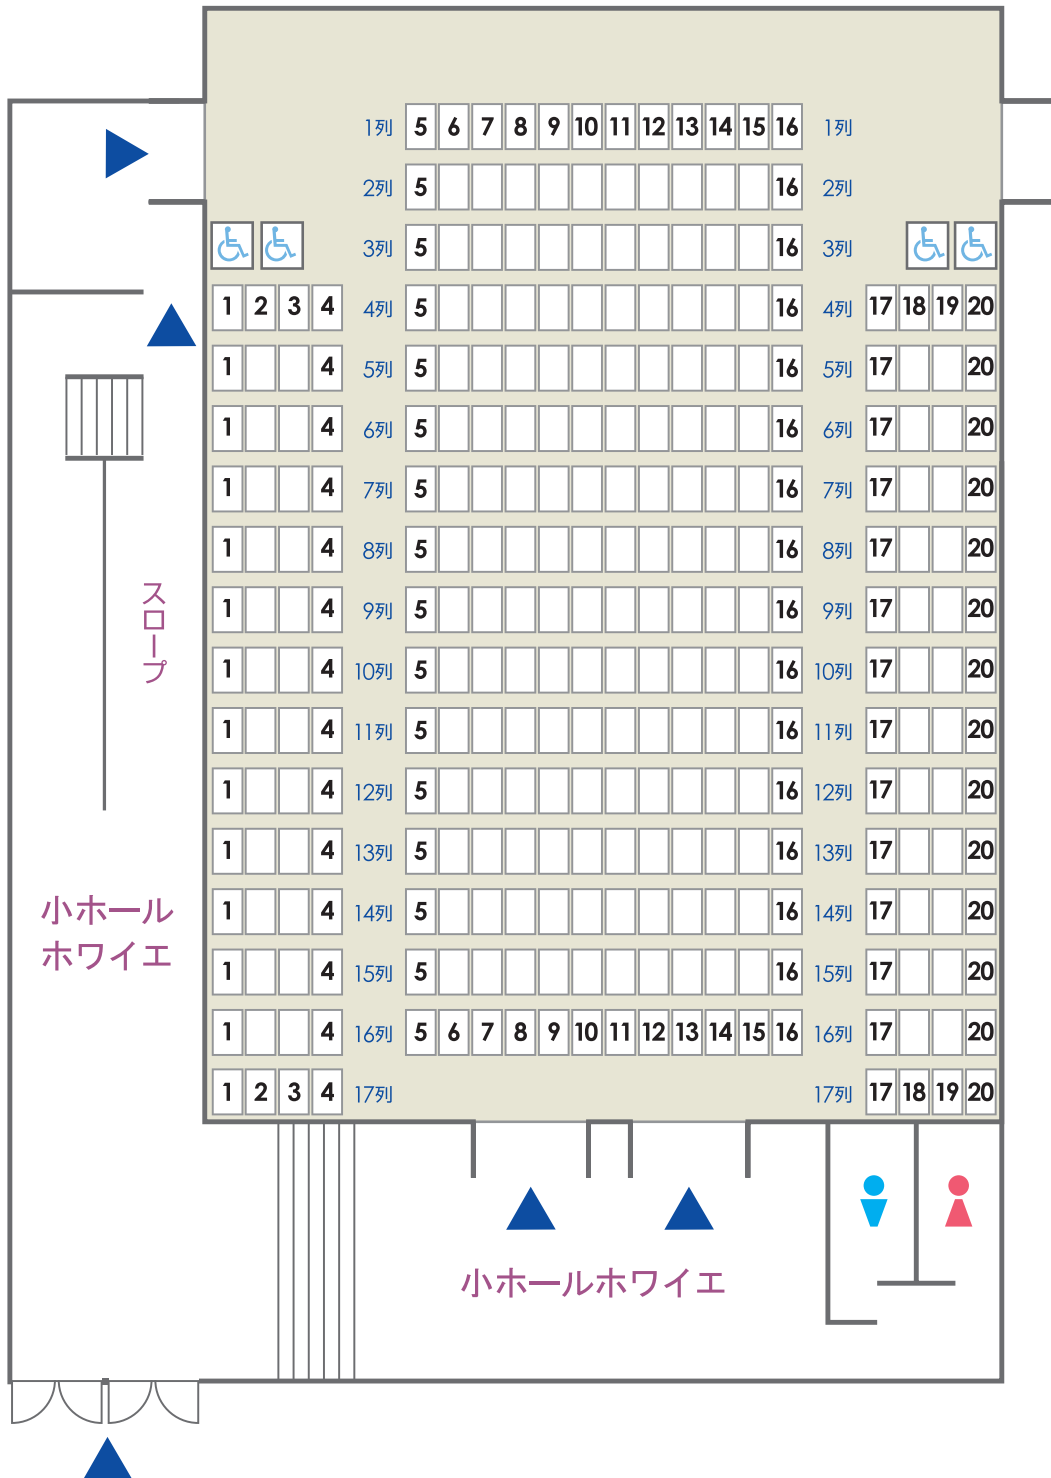

小ホール座席表

ステージ

小ホール 総席数：308席（普通座席：304席／車椅子席：4席）